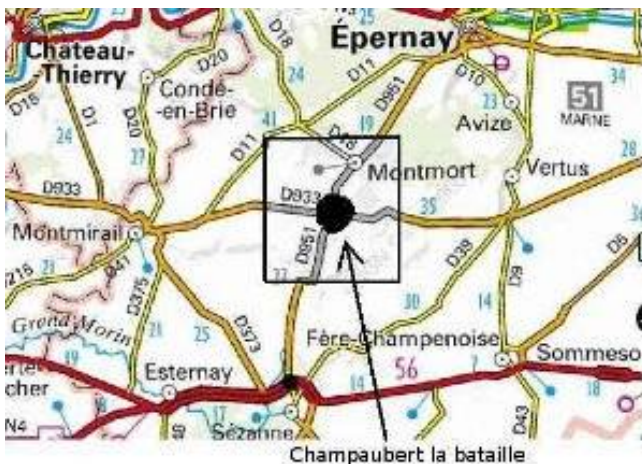

Adresse : 31 rue des Ormeaux – 51270 Champaubert la Bataille  
Coordonnées GPS : N 48° 52' 42.411; E 3° 46' 35.272

### En provenance de Paris par autoroute

Autoroute A4 Sortie 18 La Ferté sous Jouarre Direction Châlons en Champagne Continuer sur la D933 Traverser Montmirail Entrer dans Champaubert

Au Rond point à Droite Puis 1ère à gauche Vous êtes rue des Ormeaux

### En provenance de Reims

Direction Epernay par la N3 Puis direction Sezanne (D951) Entrer dans Champaubert

Au rond point continuer tout droit Puis 1ère à Gauche Vous êtes rue des Ormeaux

### En provenance de Paris par nationale ou de Vitry le français

Nationale 4 Sortie à Sezanne Direction Epernay par la D951 Après le panneau Champaubert 1ère à Droite (avant le rond point) Vous êtes rue des Ormeaux