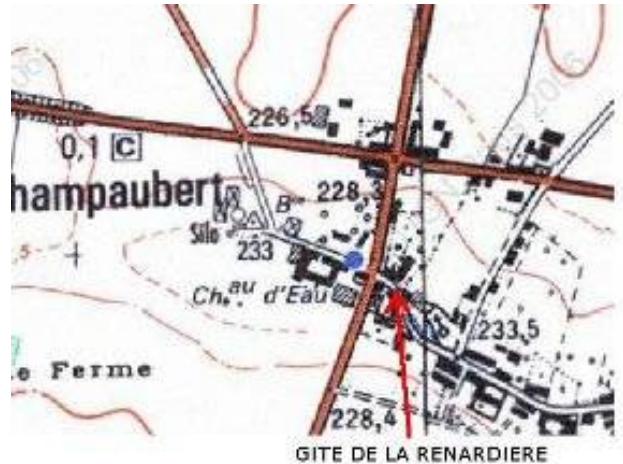

Adresse : 31 rue des Ormeaux – 51270 Champaubert la Bataille  
Coordonnées GPS : N 48° 52' 42.411; E 3° 46' 35.272

### En provenance de Paris par autoroute

Autoroute A4 Sortie 18 La Ferté sous Jouarre Direction Châlons en Champagne Continuer sur la D933 Traverser Montmirail Entrer dans Champaubert

Au Rond point à Droite Puis 1ère à gauche Vous êtes rue des Ormeaux

### En provenance de Reims

Direction Epernay par la N3 Puis direction Sezanne (D951) Entrer dans Champaubert

Au rond point continuer tout droit Puis 1ère à Gauche Vous êtes rue des Ormeaux

### En provenance de Paris par nationale ou de Vitry le français

Nationale 4 Sortie à Sezanne Direction Epernay par la D951 Après le panneau Champaubert 1ère à Droite (avant le rond point) Vous êtes rue des Ormeaux